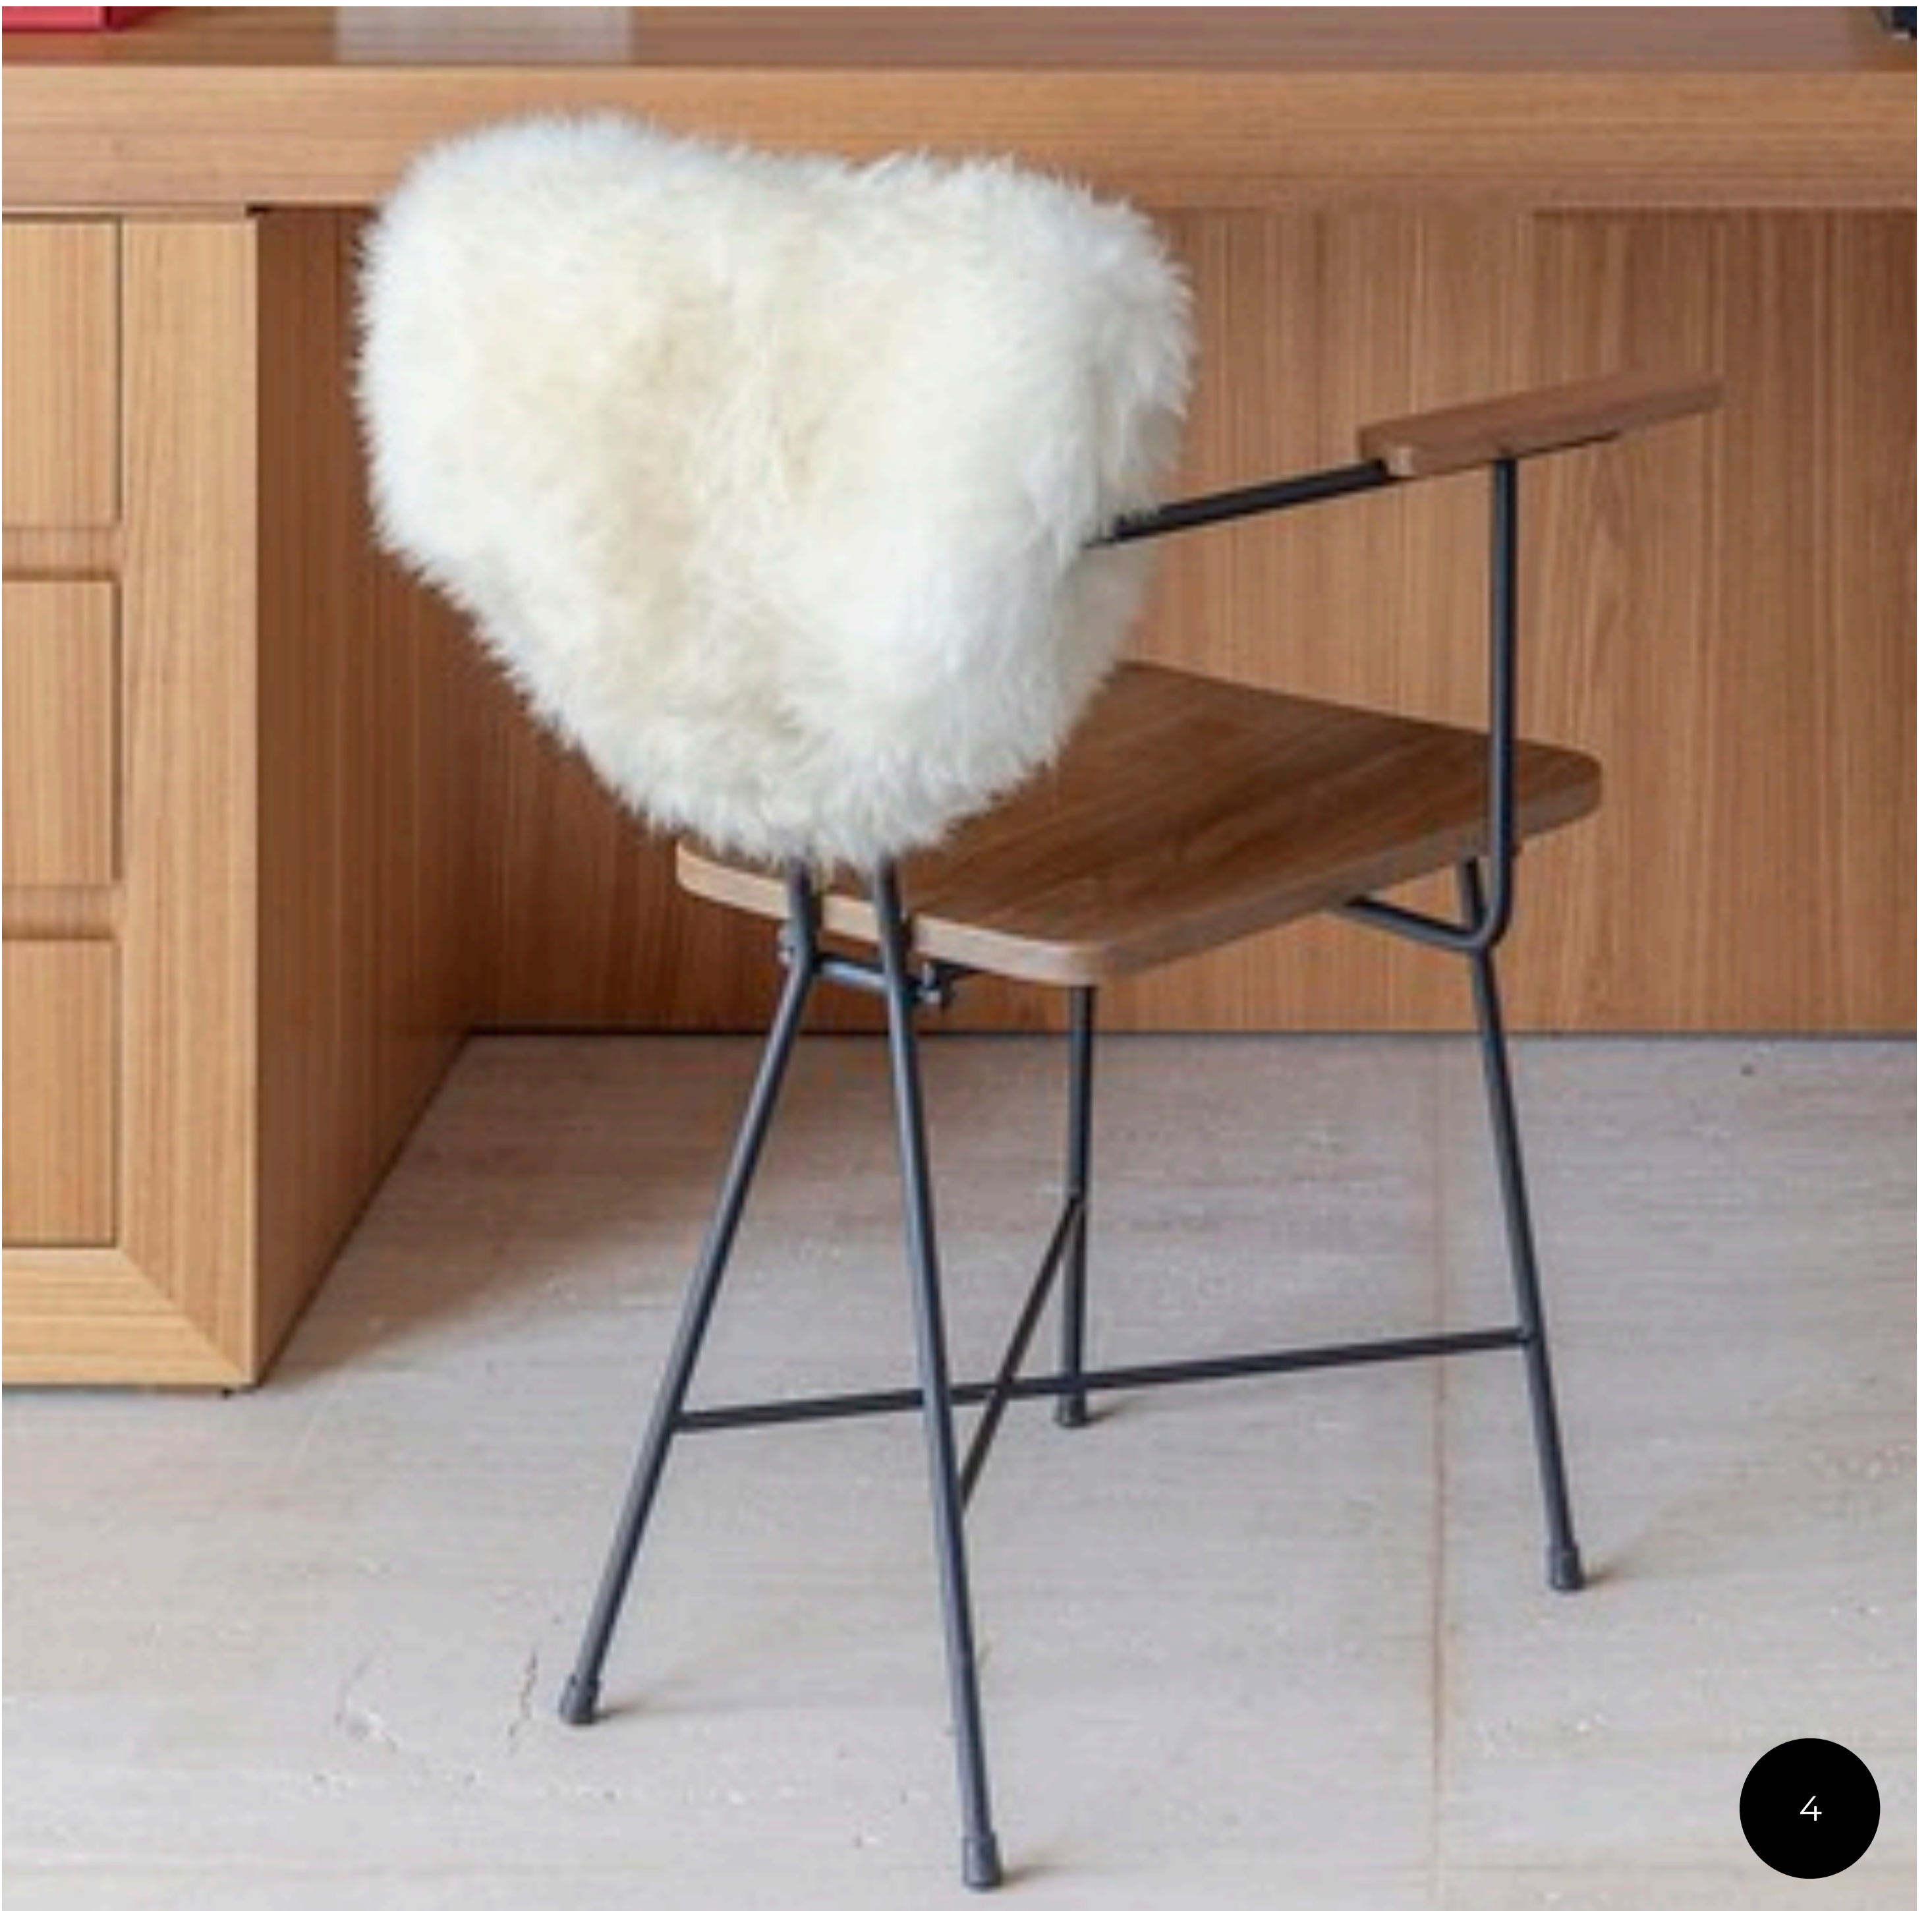

Confira nossas peças.

CADEIRA SENTA

CADEIRA SENTAII COM BRAÇO

MODELO 01

62 x 45 x 79 cm

Estrutura em aço carbono com pintura micro-textura preta e assento em couro. Encosto em madeira maciça cumaru ou estofado em couro. Braços em madeira maciça cumaru.